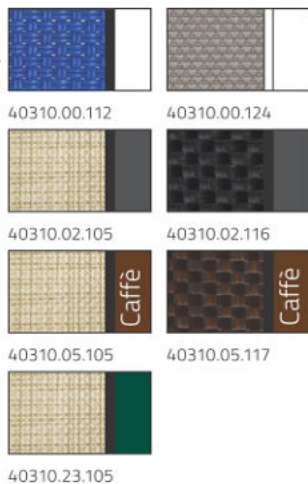

Kg 7,4

n. pz. 1

delta

40310

Kg 6,5

n. pz. 1

poggiapiedi 40

40281