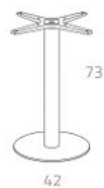

75080.07.000

75080.28.000

INDOOR

base principe 42 560

INDOOR acciaio cromato

per piani ø60 - ø70 - 60x60

12,9 kg
n. pz. 1

CROMO
56080.00.000