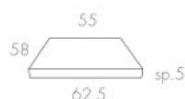

cusciino seduta

36330.00

tessuto

0,7 kg
n. pz. 1

Irisun®
lime

parà®
caffè

acrilico
bianco

acrilico
blu

acrilico
grigio

acrilico
caffè

acrilico
arancio

36330.00.061

36330.00.150

36330.00.155

36330.00.156

36330.00.163

36330.00.165

36330.00.166