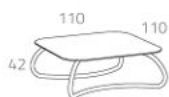

PURPLE
40059.13.000

ARANCIO
40059.26.000

AVANA
40059.33.000

CELESTE
40059.39.000

loto relax 110

445

vetro - alluminio

35,5 kg