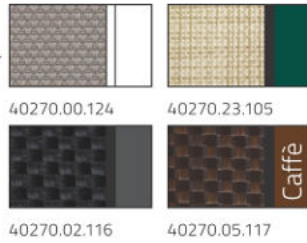

beta

40270

Kg 3,7

n. pz. 22