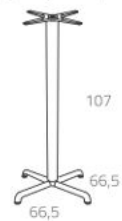

TORTORA
anodizzato argento

42050.10.000

ANTRACITE
verniciato antracite

42052.02.000

base calice ALU high 527

alluminio

per piani ø60 - ø70 - 60x60 - 70x70

5,5 kg