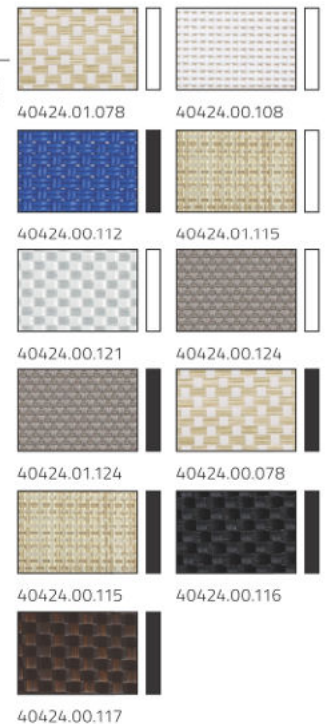

ricambio

40424

Alfa Omega

Kg 1,8

n. pz. 1