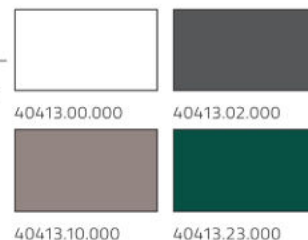

flora

40280

Kg 6,3

n. pz. 4

tropico

40413

Kg 14,5

n. pz. 18