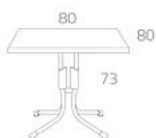

polo 80x80 508

12,7 kg
n. pz. 1

50850.00.190

50850.02.197

50850.03.197

50850.05.197