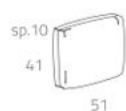

cusciino arredo

36330.01

tessuto

0,6 kg
n. pz. 1

Irisun®
lime

parà®
caffè

acrilico
bianco

acrilico
blu

acrilico
grigio

acrilico
caffè

acrilico
arancio

36330.01.061

36330.01.150

36330.01.155

36330.01.156

36330.01.163

36330.01.165

36330.01.166