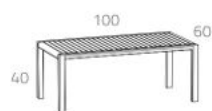

aria tavolino 100

052

resina

6,9 kg

n. pz. 1

BIANCO

40052.00.000

ANTRACITE

40052.02.000

CAFFÈ

40052.05.000

ROSSO

40052.07.000

TORTORA

40052.10.000

PURPLE

40052.13.000

ARANCIO

40052.26.000