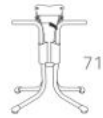

gambe polo

GAMBE POLO MINI
501
piani 60x60 ø60 ø70 cm

3,6 kg

GAMBE POLO MAXI
502
piani 70x70 80x80 ø80 cm

3,9 kg

GAMBE POLO RETTANGOLARI
503
piani 110x70 120x80 cm

5,1 kg

Color	Material	Quantity	Image	Code 501	Code 502	Code 503
BIANCO	anodizzato	n. pz. 1		50150.00.000	50250.00.000	50350.00.000
ANTRACITE	anodizzato	n. pz. 1		50150.02.000	50250.02.000	50350.02.000
GRIGIO	anodizzato	n. pz. 1		50150.03.000	50250.03.000	50350.03.000
CAFFÈ	anodizzato	n. pz. 1		50150.05.000	50250.05.000	50350.05.000
CREMA	anodizzato	n. pz. 1		50150.06.000	50250.06.000	50350.06.000
ROSSO	anodizzato	n. pz. 1		50150.07.000	50250.07.000	50350.07.000
MUSCHIO	anodizzato	n. pz. 1		50150.25.000	50250.25.000	50350.25.000
ARANCIO	anodizzato	n. pz. 1		50150.26.000	50250.26.000	50350.26.000
ANTRACITE	vern. antracite	n. pz. 1		50152.02.000	50252.02.000	
CREMA	vern. antracite	n. pz. 1		50152.06.000	50252.06.000	50352.06.000