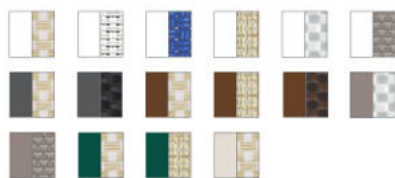

alfa

Letino prendisole con braccioli. Struttura in resina ed interno in tessuto sintetico traspirante. Impilabile, schienale reclinabile in 4 posizioni, con piedini antiscivolo, rotelline e tessuto ricambiabile. Può essere dotato di parasole.