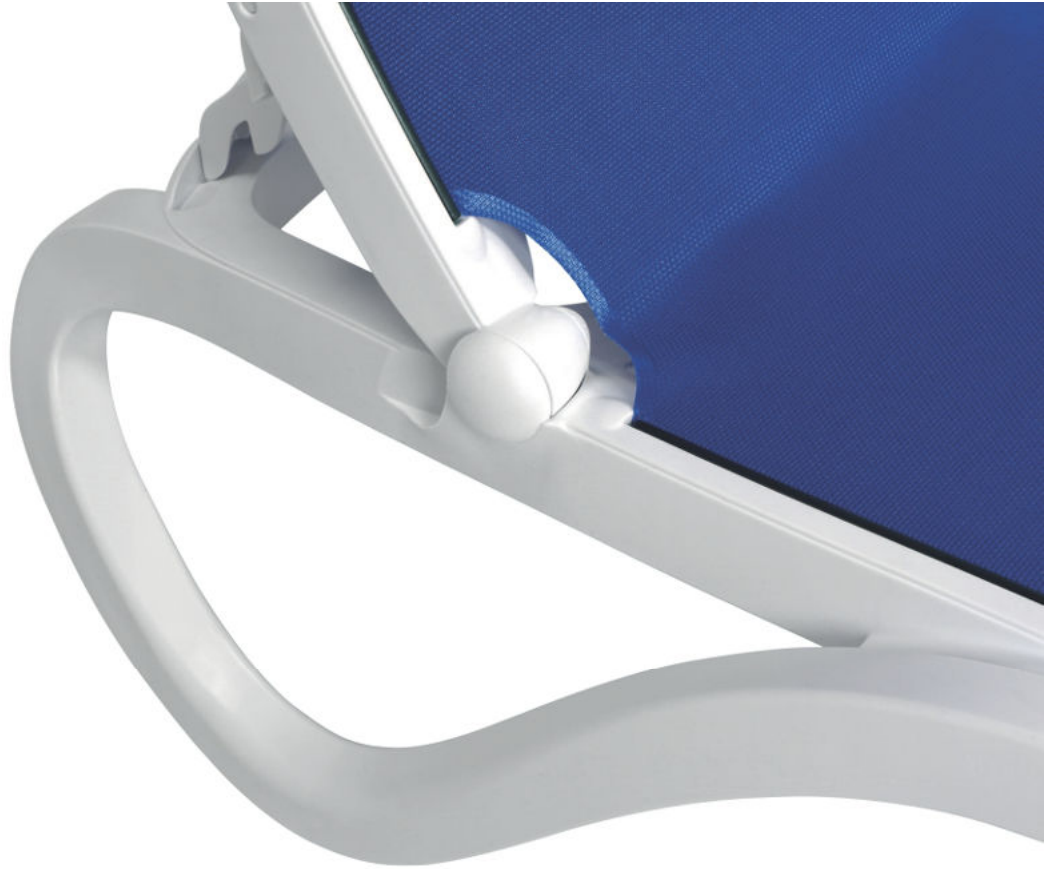

rodi

Tavolino quadrato in resina, smontabile e con piedini antiscivolo.

Small square table in resin, demountable and with non-slip feet.

Tablette carrée en résine, démontable avec pieds antidérapants.

Quadratischer Beistelltisch aus Kunststoff, demontierbar und mit rutschfesten Füßen.

Mesita cuadrada en resina, desmontable y con tacos antideslizantes.

Mesinha quadrada em resina, desmontável e com pés anti-derrapantes.

Sökülebilen ve kaymayan ayaklı küçük plastik masa.

Столик квадратный из пластика, разборный, с противоскользящими ножками.

omega

Letino prendisole senza braccioli, con seduta rialzata. Struttura in resina ed interno in tessuto sintetico traspirante. Impilabile, schienale reclinabile in 4 posizioni, con piedini antiscivolo, rotelline e tessuto ricambiabile. Può essere dotato di parasole.