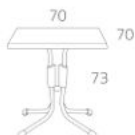

polo 70x70 507

10,2 kg
n. pz. 1

50750.00.190

50750.02.197

50750.03.197

50750.05.197