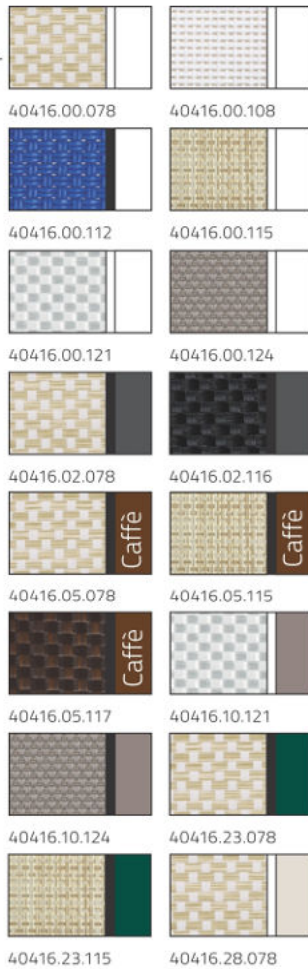

alfa

40416

Kg13,3

n. pz. 17

Tessuto ricambiabile
Replaceable fabric
Tissu changeable
Auswechselbarer Stoff
Tela sostituibile
Tecidos recambiáveis
Değiştirilebilen Kumaş
Съёмная ткань

omega

40417

Kg14,3

n. pz. 18

Tessuto ricambiabile
Replaceable fabric
Tissu changeable
Auswechselbarer Stoff
Tela sostituibile
Tecidos recambiáveis
Değiştirilebilen Kumaş
Съёмная ткань

parasole

40418

alfa omega eden tropico Kg1,4

n. pz. 1

ricambio

40424

Alfa Omega

Kg 1,8

n. pz. 1