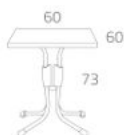

polo 60x60 506

8,6 kg
n. pz. 1

50650.00.190

50650.02.197

50650.03.197

50650.05.197