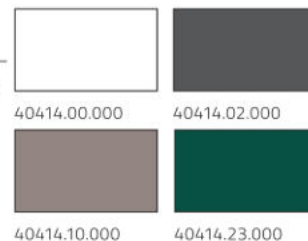

eden

40414

Kg 14,7

n. pz. 17