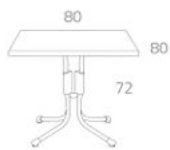

polo DurelTOP 80X80

508

durelTOP - resina - alluminio

11,4 kg	DurelTOP BIANCO bianco anodizzato	DurelTOP GRIGIO antracite anodizzato	DurelTOP GRIGIO grigio anodizzato	DurelTOP GRIGIO caffè anodizzato	DurelTOP GRIGIO rosso anodizzato	DurelTOP GRIGIO muschio anodizzato	DurelTOP GRIGIO arancio anodizzato	DurelTOP ANTRAC antracite verniciato antracite
n. pz. 1	50850.00.400	50850.02.403	50850.03.403	50850.05.403	50850.07.403	50850.25.403	50850.26.403	50852.02.402