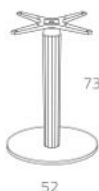

base principe 52 561

INDOOR acciaio cromato

per piani ø80 - 70x70 - 80x80

17,3 kg
n. pz. 1

CROMO
56180.00.000

base principe 52 DR (Dama-Regina) 561

INDOOR resina - acciaio cromato

per piani ø80 - 70x70 - 80x80