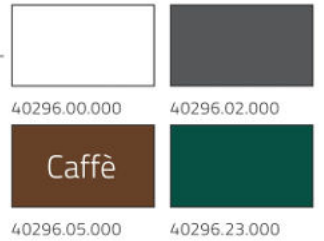

poggiapiedi

40296

(salina e superga) Kg 1,5

n. pz. 1